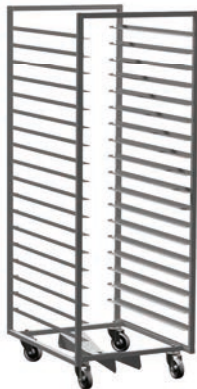

Edelstahl Stikkenwagen

MIWE ROLL-IN Art. Nr.: 29287
W&P Rototherm Art. Nr.: 29286
18 Auflagen für Bleche 78 / 58
Längseinschub, fahrbar auf hitzebe-
ständigen Hartkunststoffrollen,
Rollengehäuse aus Edelstahl

Preis
auf
Anfrage

Alternativ Gummirolle Typ LAG,
Rollengehäuse aus Edelstahl

Preis
auf
Anfrage